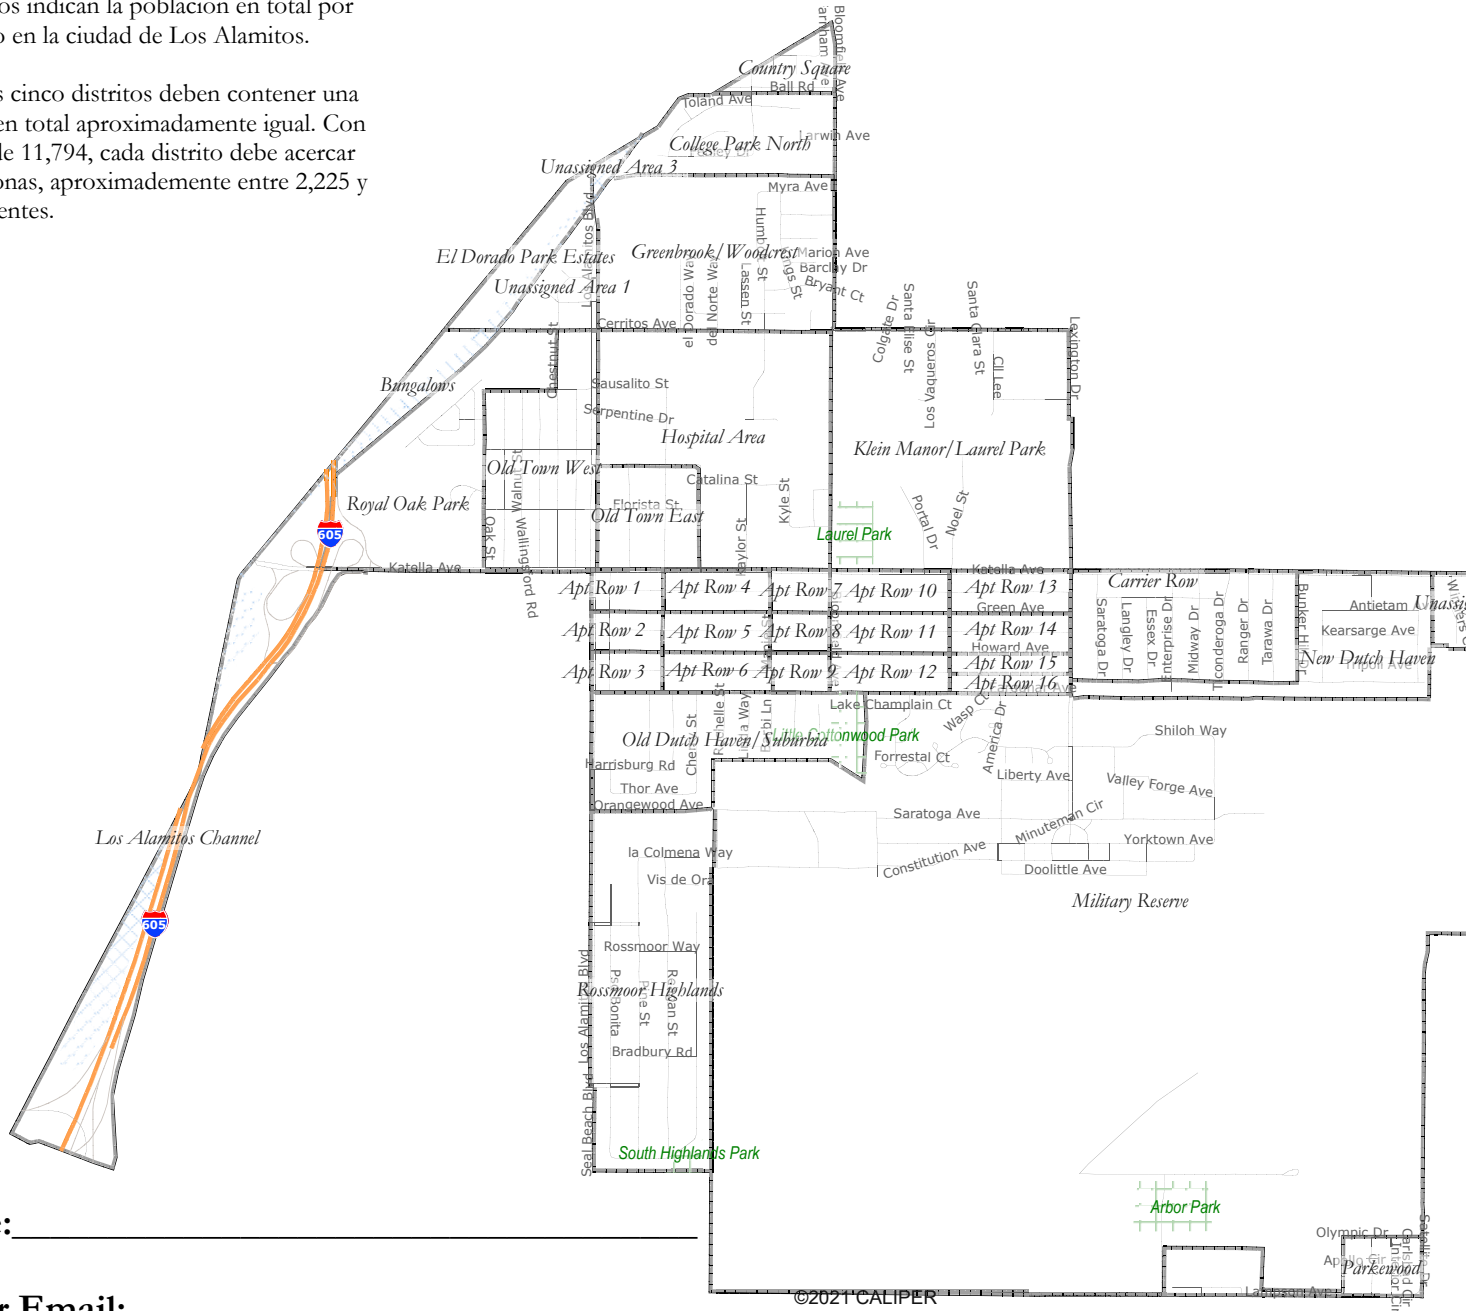

Ciudad de Los Alamitos Redistricting 2022

Población por vecino

Los números indican la población en total por cada vecino en la ciudad de Los Alamitos.

Cada de los cinco distritos deben contener una población en total aproximadamente igual. Con una suma de 11,794, cada distrito debe acercarse 2,359 personas, aproximadamente entre 2,225 y 2,500 residentes.

Vecino	Distrito	Pob.
Apt Row 1	1	152
Apt Row 2	1	200
Apt Row 3	1	189
Apt Row 4	3	239
Apt Row 5	3	446
Apt Row 6	3	506
Apt Row 7	3	319
Apt Row 8	3	331
Apt Row 9	3	283
Apt Row 10	2	314
Apt Row 11	2	448
Apt Row 12	5	496
Apt Row 13	2	241
Apt Row 14	4	588
Apt Row 15	4	253
Apt Row 16	5	240
Total de Apt Row		5,245
Bungalows	1	80
Carrier Row	4	862
College Park North	2	332
Country Square	2	112
El Dorado Park Estates	1	67
Greenbrook/Woodcrest	2	655
Hospital Area	2	15
Klein Manor/Laurel Park	2	96
Los Alamitos Channel	1	0
Military Reserve	5	21
New Dutch	4	547
Old Dutch Haven/Suburbia	3	644
Old Town East	1	240
Old Town West	1	1,150
Parkewood	5	228
Rossmoor Highlands	5	1,253
Royal Oak Park	1	245
Unassigned Area	1	2
Unassigned Area	4	0
Unassigned Area	2	0
Pob. Total de Ciudad		11,794